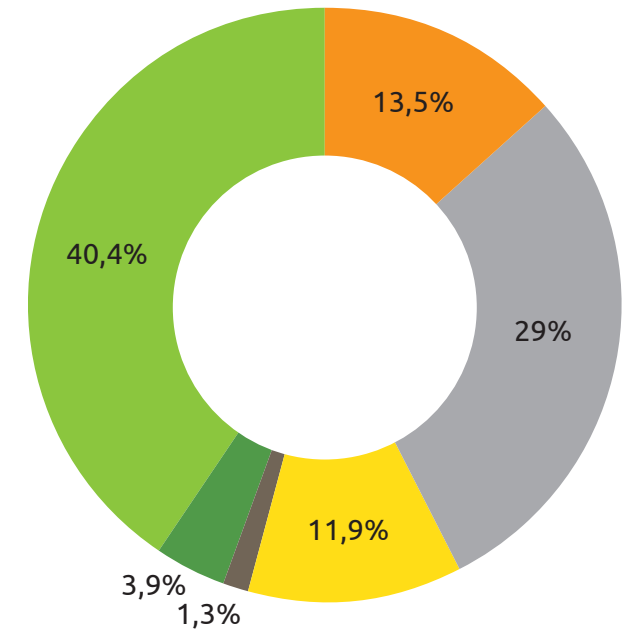

Geplantes Stromkennzeichen für 2020

Ökostromprodukt der Stadtwerke Bergheim GmbH

CO₂-Emissionen
Radioaktiver Abfall

0 g/kWh
0,0000 g/kWh

Vergleich Stromerzeugung in Deutschland

352 g/kWh
0,0004 g/kWh