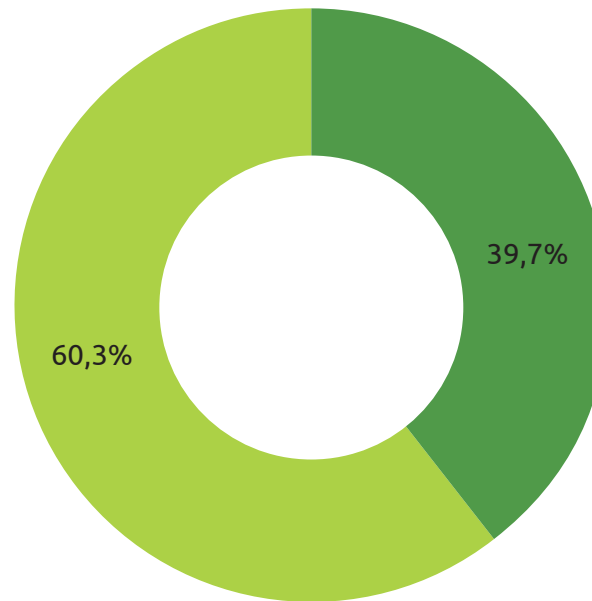

Geplantes Stromkennzeichen für 2020

Ökostromprodukt der Stadtwerke Bergheim GmbH

CO₂-Emissionen
Radioaktiver Abfall

0 g/kWh
0,0000 g/kWh

Vergleich Stromerzeugung in Deutschland

352 g/kWh
0,0004 g/kWh