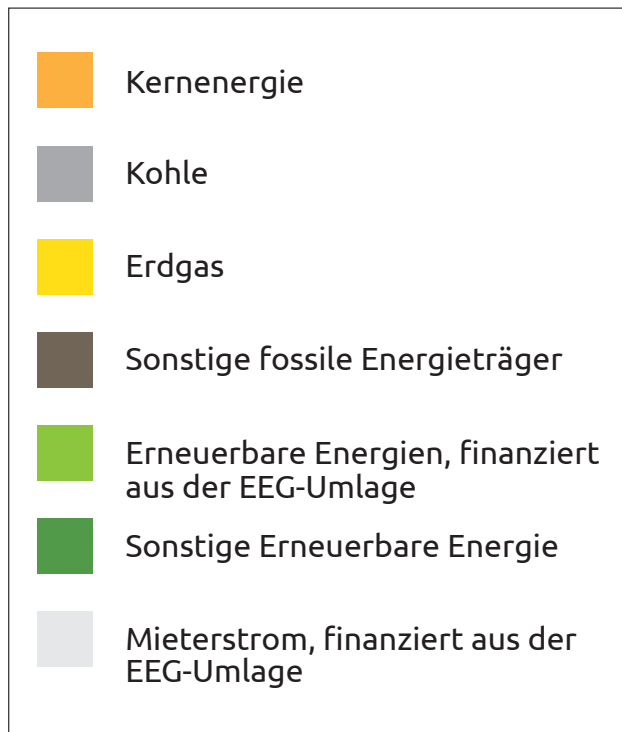

Geplantes Stromkennzeichen für 2020

Ökostromprodukt der Stadtwerke Bergheim GmbH

CO₂-Emissionen
Radioaktiver Abfall

0 g/kWh
0,0000 g/kWh

Vergleich Stromerzeugung in Deutschland

352 g/kWh
0,0004 g/kWh