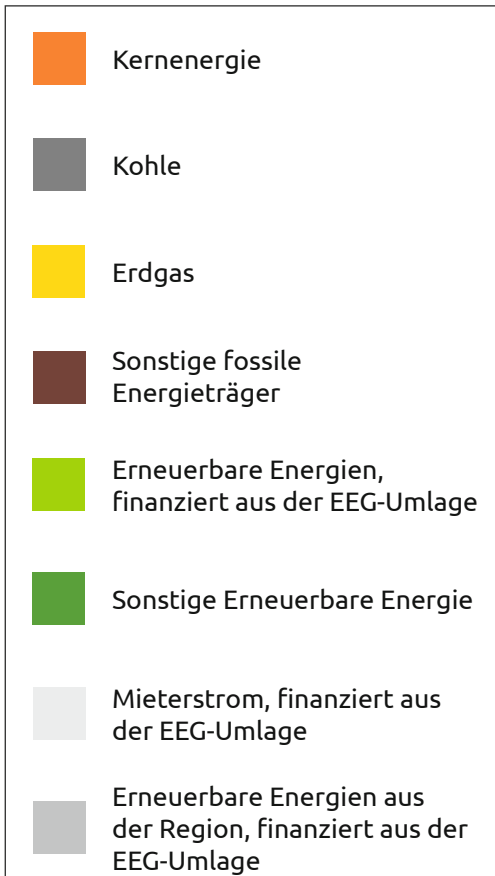

Kennzeichnung der Stromlieferungen für 2021

Stadtwerke Bergheim, Am Sodagraben 6, 50127 Bergheim

Stromkennzeichnung gemäß § 42 Energiewirtschaftsgesetz vom 7. Juli 2005 geändert 2021

Angaben auf Basis vorläufiger Daten für das Jahr 2021

Gesamtenergieträgermix des Unternehmens

Produktmix oder Unternehmensverkaufsmix

Zum Vergleich: Stromerzeugung in Deutschland

CO2-Emissionen
Radioaktiver Abfall

0 g/kWh
0,0000 g/kWh

0 g/kWh
0,0000 g/kWh

350 g/kWh
0,0003 g/kWh