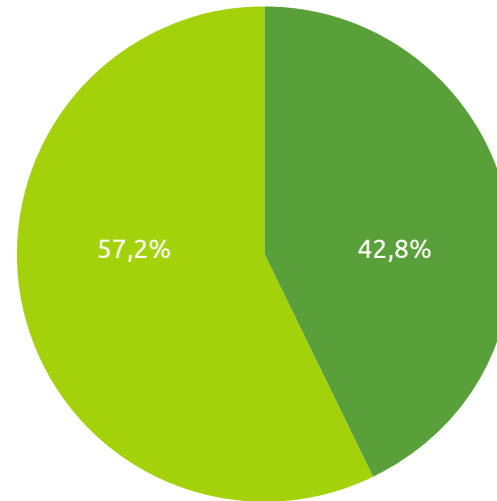

Kennzeichnung der Stromlieferungen für 2021

Stadtwerke Bergheim, Am Sodagraben 6, 50127 Bergheim

Stromkennzeichnung gemäß § 42 Energiewirtschaftsgesetz vom 7. Juli 2005 geändert 2021

Angaben auf Basis vorläufiger Daten für das Jahr 2021

Gesamtenergieträgermix des Unternehmens

Produktmix oder Unternehmensverkaufsmix

Zum Vergleich: Stromerzeugung in Deutschland

CO2-Emissionen
Radioaktiver Abfall

0 g/kWh
0,0000 g/kWh

0 g/kWh
0,0000 g/kWh

350 g/kWh
0,0003 g/kWh