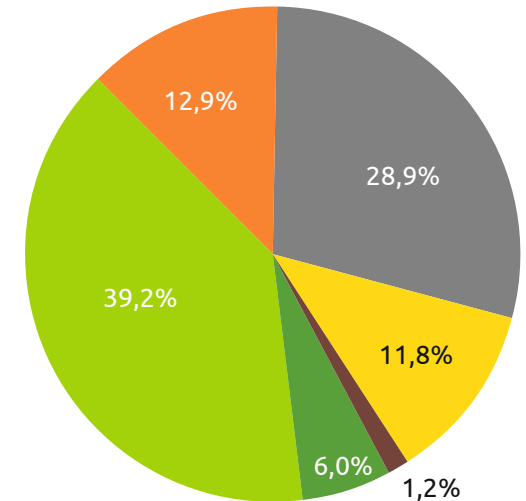

Kennzeichnung der Stromlieferungen für 2021

Stadtwerke Bergheim, Am Sodagraben 6, 50127 Bergheim

Stromkennzeichnung gemäß § 42 Energiewirtschaftsgesetz vom 7. Juli 2005 geändert 2021

Angaben auf Basis vorläufiger Daten für das Jahr 2021

Gesamtenergieträgermix des Unternehmens

Produktmix oder Unternehmensverkaufsmix

Zum Vergleich: Stromerzeugung in Deutschland

CO2-Emissionen
Radioaktiver Abfall

0 g/kWh
0,0000 g/kWh

0 g/kWh
0,0000 g/kWh

350 g/kWh
0,0003 g/kWh