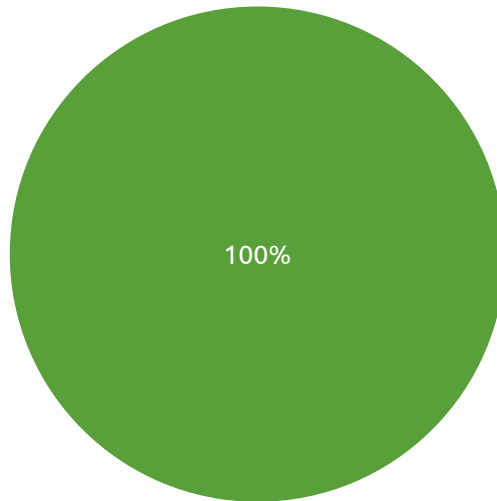

Kennzeichnung der Stromlieferungen für 2021

Stadtwerke Bergheim, Am Sodagraben 6, 50127 Bergheim

Stromkennzeichnung gemäß § 42 Energiewirtschaftsgesetz vom 7. Juli 2005 geändert 2021

Angaben auf Basis vorläufiger Daten für das Jahr 2021

Gesamtenergieträgermix des Unternehmens

Produktmix oder Unternehmensverkaufsmix

Zum Vergleich: Stromerzeugung in Deutschland

CO2-Emissionen
Radioaktiver Abfall

0 g/kWh
0,0000 g/kWh

0 g/kWh
0,0000 g/kWh

350 g/kWh
0,0003 g/kWh